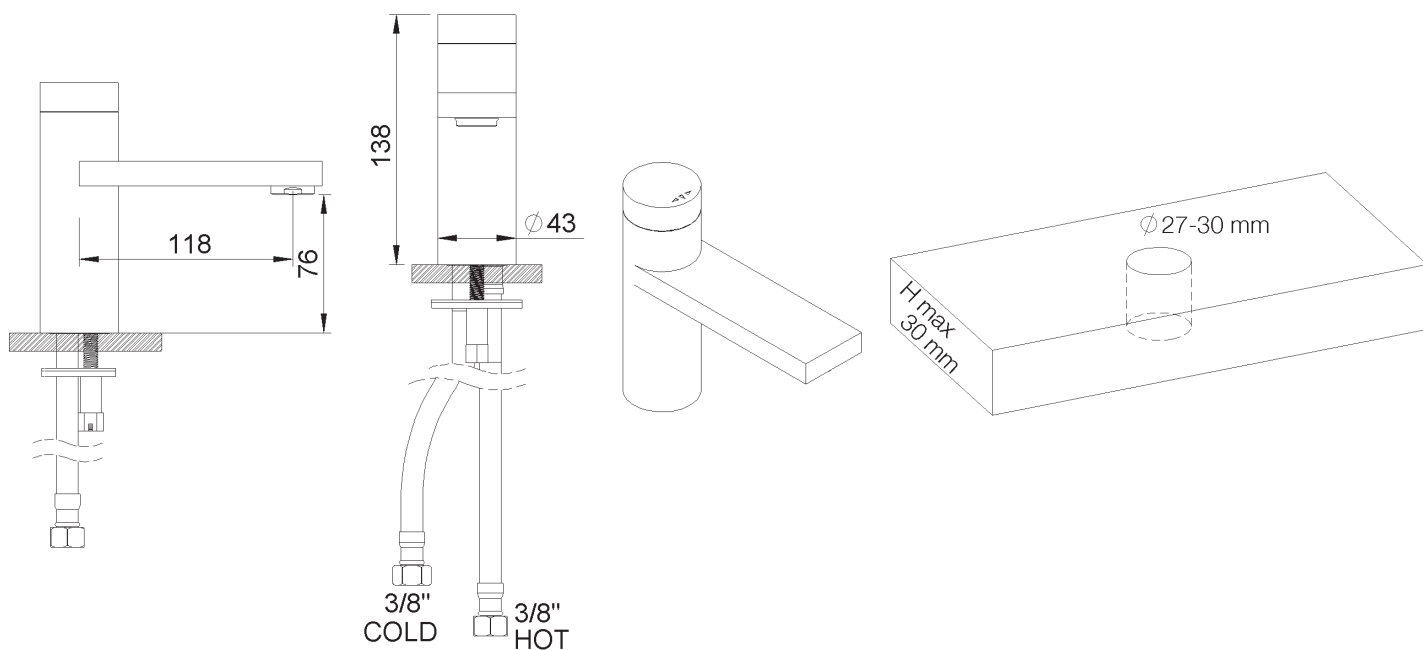

**PRODUCT TECHNICAL SHEET**

Collection : **TUNE**

Ref. : **4695.--.10**

Mitigeur à poser pour lavabo, flux cylindrique

Eéngreeps wastafelmengkraan, cilindrische waterstraal

Single-lever sink mixer, cylindrical flow

**Picture**

**Product details**

Flow at 3 bar : Restricted 5,0 l/min

Internal mechanism : Mixer ceramic cartridge (90°)

Note : option rosette 55x3mm (8048.--.14)

**Technical drawing**

RB0.V01